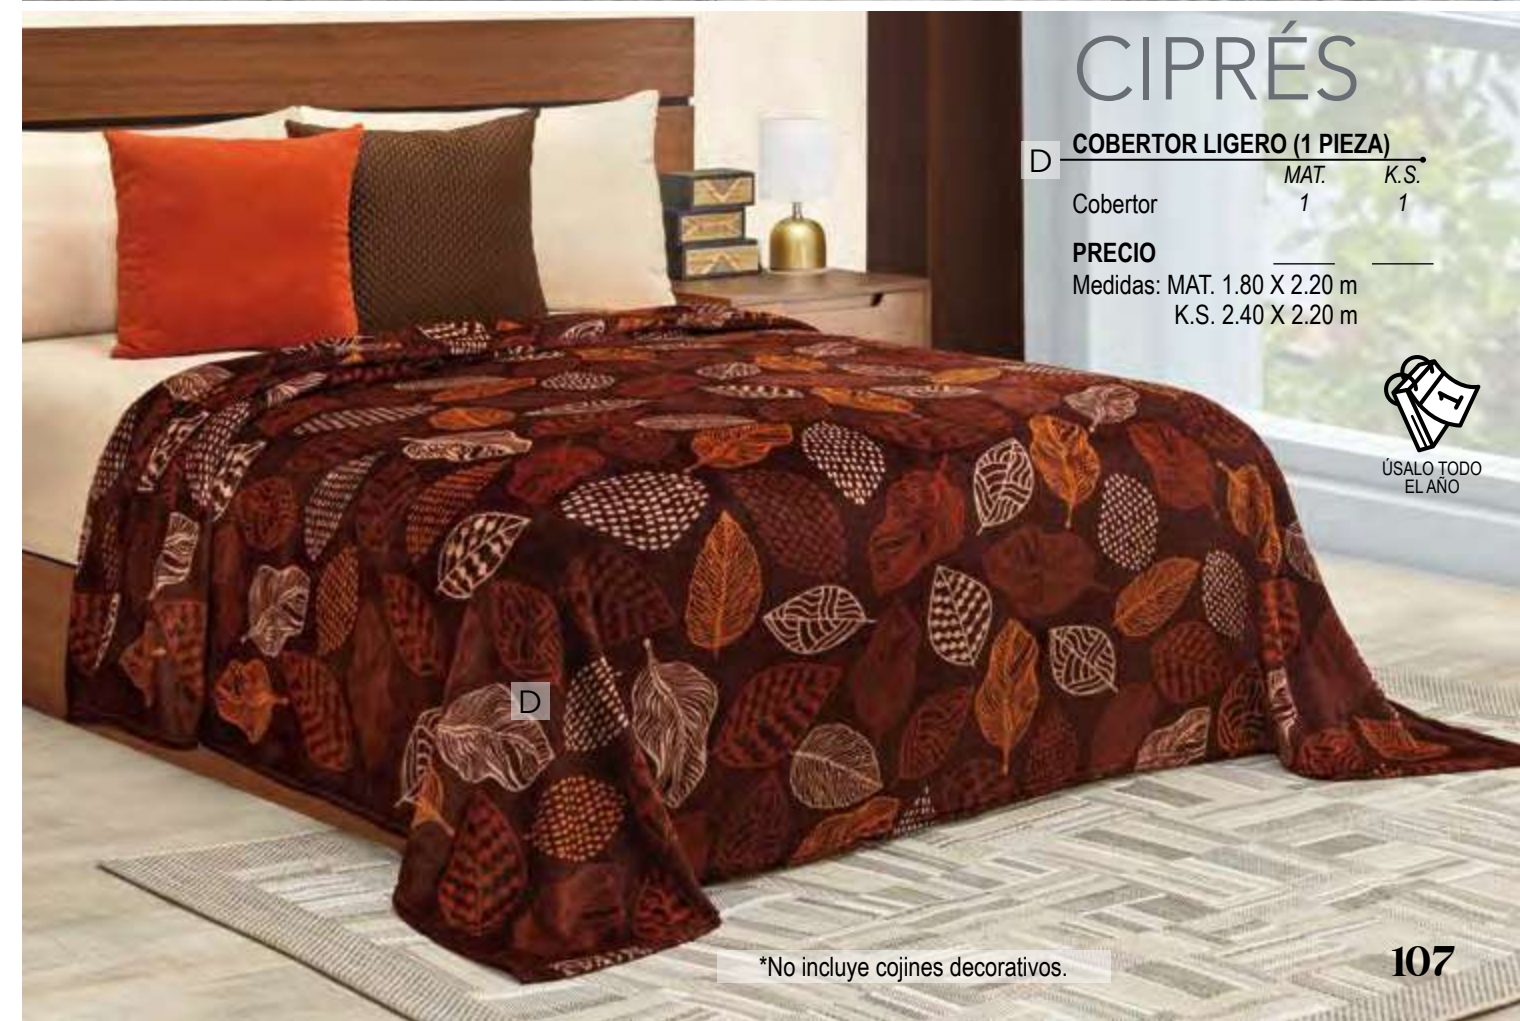

PRECIO

Medidas: MAT. 1.80 X 2.20 m
K.S. 2.40 X 2.20 m

ÚSALO TODO EL AÑO

D

*No incluye cojines decorativos.